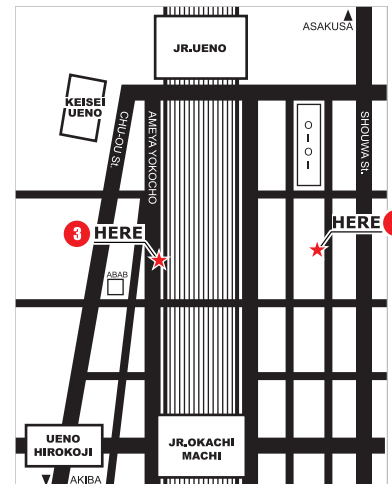

ESOW、KAMI

大福星

KANDA AREA

SHOW/AREA MAP

- 1 Main Show Stage, Information Center
LABLINE.TV (Gallery)**
11/19 (Sat.) - 12/3 (Sat.) open 12:00-20:00
壁面にペイント。オープン時間のみ見られます。
information: 03-3291-5813
*住所: 千代田区神田駿河台3-5
- 2 Wall Painting Spot
LIBERTY (Snowboard Shop)**
壁面にペイント。いつでも見られます。
*住所: 千代田区神田小川町2-6-1
- 3 Wall Painting Spot
BEATNIKS (Clothing Shop)**
シャッターにペイント。ショップ閉店後のみ見られます。
*住所: 台東区上野6-10-7 アメ横プラザ34号
- 4 Wall Painting Spot**
シャッターにペイント。いつでも見られます。

UENO AREA

※神田から上野エリアまでは、自転車、徒歩などで秋葉原電気街を通過してすぐです。電車の場合はJR御茶ノ水駅から秋葉原乗換えて上野、もしくは神田駅からJRや銀座線でアクセスできます。浅草西の市へは上野を経由してさらに北へお進み下さい。

LABLINE.TV 3-5 SURUGADAI KANDA CHIYODA-KU TOKYO TEL:03-3291-5813 URL:www.labline.tv